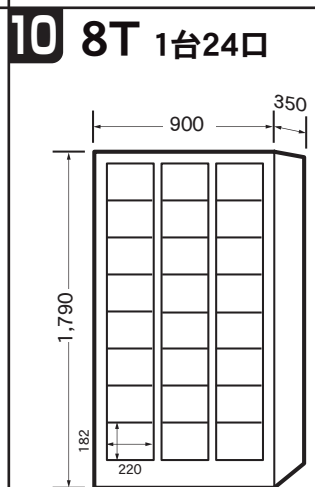

レンタルコインロッカーラインナップ

外形寸法：単位mm
1,993(H)×600(W)×600(D)
一口有効内寸法：
573(H)×526(W)×567(D)

外形寸法：単位mm
1,790(H)×900(W)×515(D)
一口有効内寸法：
1,582(H)×226(W)×482(D)

外形寸法：単位mm
1,790(H)×840(W)×515(D)
一口有効内寸法：
774(H)×346(W)×482(D)

外形寸法：単位mm
1,790(H)×900(W)×515(D)
一口有効内寸法：
774(H)×226(W)×482(D)

外形寸法：単位mm
1,790(H)×840(W)×455(D)
一口有効内寸法：
505(H)×346(W)×422(D)

外形寸法：単位mm
1,790(H)×840(W)×455(D)
一口有効内寸法：
370(H)×346(W)×422(D)

外形寸法：単位mm
1,790(H)×840(W)×455(D)
一口有効内寸法：
290(H)×346(W)×422(D)

外形寸法：単位mm
1,790(H)×900(W)×455(D)
一口有効内寸法：
290(H)×226(W)×422(D)

外形寸法：単位mm
1,790(H)×900(W)×455(D)
一口有効内寸法：
236(H)×226(W)×422(D)

外形寸法：単位mm
1,790(H)×900(W)×350(D)
一口有効内寸法：
182(H)×220(W)×342(D)

使用コインの種類および利用方法