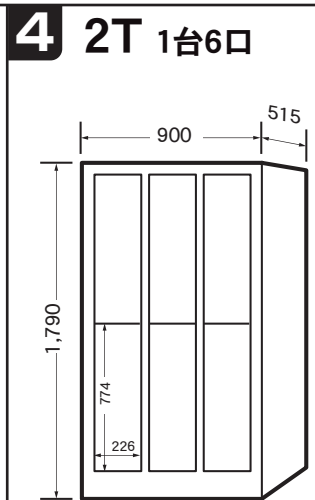

レンタルコインロッカーラインナップ

外形寸法：単位mm
1,993(H)×600(W)×600(D)
一口有効内寸法：
573(H)×526(W)×567(D)

外形寸法：単位mm
1,790(H)×900(W)×515(D)
一口有効内寸法：
1,582(H)×226(W)×482(D)

外形寸法：単位mm
1,790(H)×840(W)×515(D)
一口有効内寸法：
774(H)×346(W)×482(D)

外形寸法：単位mm
1,790(H)×900(W)×515(D)
一口有効内寸法：
774(H)×226(W)×482(D)

外形寸法：単位mm
1,790(H)×840(W)×455(D)
一口有効内寸法：
505(H)×346(W)×422(D)

外形寸法：単位mm
1,790(H)×840(W)×455(D)
一口有効内寸法：
370(H)×346(W)×422(D)

外形寸法：単位mm
1,790(H)×840(W)×455(D)
一口有効内寸法：
290(H)×346(W)×422(D)

外形寸法：単位mm
1,790(H)×900(W)×455(D)
一口有効内寸法：
290(H)×226(W)×422(D)

外形寸法：単位mm
1,790(H)×900(W)×455(D)
一口有効内寸法：
236(H)×226(W)×422(D)

外形寸法：単位mm
1,790(H)×900(W)×350(D)
一口有効内寸法：
182(H)×220(W)×342(D)

使用コインの種類および利用方法