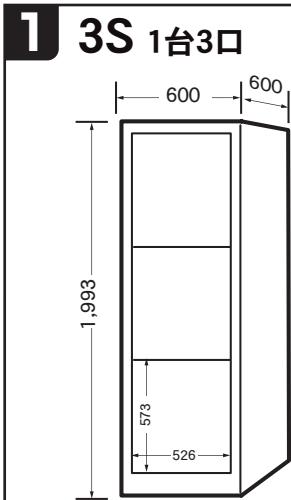

レンタルコインロッカーラインナップ

外形寸法：単位mm
1,993(H)×600(W)×600(D)
一口有効内寸法：
573(H)×526(W)×567(D)

外形寸法：単位mm
1,790(H)×900(W)×515(D)
一口有効内寸法：
1,582(H)×226(W)×482(D)

外形寸法：単位mm
1,790(H)×840(W)×515(D)
一口有効内寸法：
774(H)×346(W)×482(D)

外形寸法：単位mm
1,790(H)×900(W)×515(D)
一口有効内寸法：
774(H)×226(W)×482(D)

外形寸法：単位mm
1,790(H)×840(W)×455(D)
一口有効内寸法：
505(H)×346(W)×422(D)

外形寸法：単位mm
1,790(H)×840(W)×455(D)
一口有効内寸法：
370(H)×346(W)×422(D)

外形寸法：単位mm
1,790(H)×840(W)×455(D)
一口有効内寸法：
290(H)×346(W)×422(D)

外形寸法：単位mm
1,790(H)×900(W)×455(D)
一口有効内寸法：
290(H)×226(W)×422(D)

外形寸法：単位mm
1,790(H)×900(W)×455(D)
一口有効内寸法：
236(H)×226(W)×422(D)

外形寸法：単位mm
1,790(H)×900(W)×350(D)
一口有効内寸法：
182(H)×220(W)×342(D)

使用コインの種類および利用方法