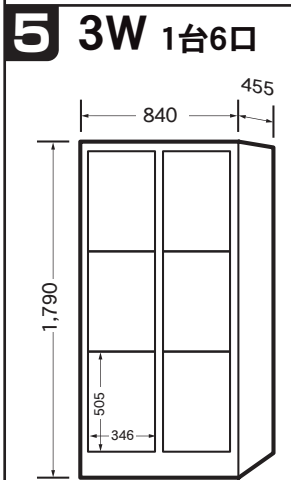

レンタルコインロッカーラインナップ

外形寸法：単位mm
1,993(H)×600(W)×600(D)
一口有効内寸法：
573(H)×526(W)×567(D)

外形寸法：単位mm
1,790(H)×900(W)×515(D)
一口有効内寸法：
1,582(H)×226(W)×482(D)

外形寸法：単位mm
1,790(H)×840(W)×515(D)
一口有効内寸法：
774(H)×346(W)×482(D)

外形寸法：単位mm
1,790(H)×900(W)×515(D)
一口有効内寸法：
774(H)×226(W)×482(D)

外形寸法：単位mm
1,790(H)×840(W)×455(D)
一口有効内寸法：
505(H)×346(W)×422(D)

外形寸法：単位mm
1,790(H)×840(W)×455(D)
一口有効内寸法：
370(H)×346(W)×422(D)

外形寸法：単位mm
1,790(H)×840(W)×455(D)
一口有効内寸法：
290(H)×346(W)×422(D)

外形寸法：単位mm
1,790(H)×900(W)×455(D)
一口有効内寸法：
290(H)×226(W)×422(D)

外形寸法：単位mm
1,790(H)×900(W)×455(D)
一口有効内寸法：
236(H)×226(W)×422(D)

外形寸法：単位mm
1,790(H)×900(W)×350(D)
一口有効内寸法：
182(H)×220(W)×342(D)

使用コインの種類および利用方法