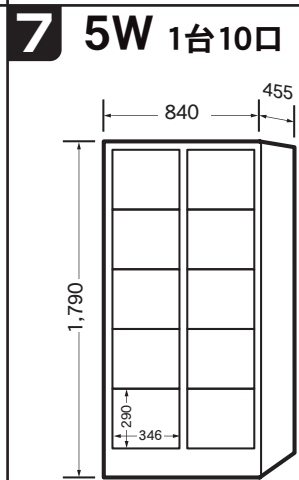

レンタルコインロッカーラインナップ

外形寸法：単位mm
1,993(H)×600(W)×600(D)
一口有効内寸法：
573(H)×526(W)×567(D)

外形寸法：単位mm
1,790(H)×900(W)×515(D)
一口有効内寸法：
1,582(H)×226(W)×482(D)

外形寸法：単位mm
1,790(H)×840(W)×515(D)
一口有効内寸法：
774(H)×346(W)×482(D)

外形寸法：単位mm
1,790(H)×900(W)×515(D)
一口有効内寸法：
774(H)×226(W)×482(D)

外形寸法：単位mm
1,790(H)×840(W)×455(D)
一口有効内寸法：
505(H)×346(W)×422(D)

外形寸法：単位mm
1,790(H)×840(W)×455(D)
一口有効内寸法：
370(H)×346(W)×422(D)

外形寸法：単位mm
1,790(H)×840(W)×455(D)
一口有効内寸法：
290(H)×346(W)×422(D)

外形寸法：単位mm
1,790(H)×900(W)×455(D)
一口有効内寸法：
290(H)×226(W)×422(D)

外形寸法：単位mm
1,790(H)×900(W)×455(D)
一口有効内寸法：
236(H)×226(W)×422(D)

外形寸法：単位mm
1,790(H)×900(W)×350(D)
一口有効内寸法：
182(H)×220(W)×342(D)

使用コインの種類および利用方法