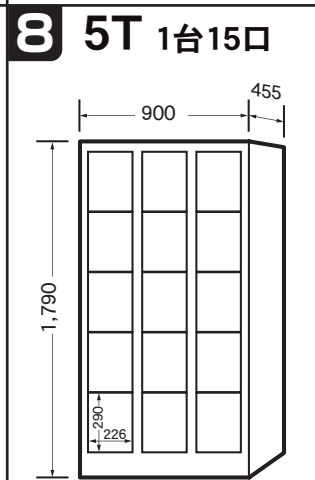

レンタルコインロッカーラインナップ

外形寸法：単位mm
1,993(H)×600(W)×600(D)
一口有効内寸法：
573(H)×526(W)×567(D)

外形寸法：単位mm
1,790(H)×900(W)×515(D)
一口有効内寸法：
1,582(H)×226(W)×482(D)

外形寸法：単位mm
1,790(H)×840(W)×515(D)
一口有効内寸法：
774(H)×346(W)×482(D)

外形寸法：単位mm
1,790(H)×900(W)×515(D)
一口有効内寸法：
774(H)×226(W)×482(D)

外形寸法：単位mm
1,790(H)×840(W)×455(D)
一口有効内寸法：
505(H)×346(W)×422(D)

外形寸法：単位mm
1,790(H)×840(W)×455(D)
一口有効内寸法：
370(H)×346(W)×422(D)

外形寸法：単位mm
1,790(H)×840(W)×455(D)
一口有効内寸法：
290(H)×346(W)×422(D)

外形寸法：単位mm
1,790(H)×900(W)×455(D)
一口有効内寸法：
290(H)×226(W)×422(D)

外形寸法：単位mm
1,790(H)×900(W)×455(D)
一口有効内寸法：
236(H)×226(W)×422(D)

外形寸法：単位mm
1,790(H)×900(W)×350(D)
一口有効内寸法：
182(H)×220(W)×342(D)

使用コインの種類および利用方法