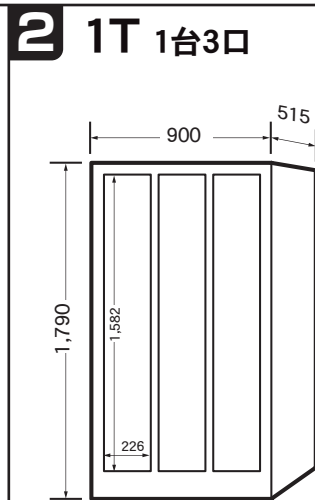

レンタルコインロッカーラインナップ

外形寸法：単位mm
1,993(H)×600(W)×600(D)
一口有効内寸法：
573(H)×526(W)×567(D)

外形寸法：単位mm
1,790(H)×900(W)×515(D)
一口有効内寸法：
1,582(H)×226(W)×482(D)

外形寸法：単位mm
1,790(H)×840(W)×515(D)
一口有効内寸法：
774(H)×346(W)×482(D)

外形寸法：単位mm
1,790(H)×900(W)×515(D)
一口有効内寸法：
774(H)×226(W)×482(D)

外形寸法：単位mm
1,790(H)×840(W)×455(D)
一口有効内寸法：
505(H)×346(W)×422(D)

外形寸法：単位mm
1,790(H)×840(W)×455(D)
一口有効内寸法：
370(H)×346(W)×422(D)

外形寸法：単位mm
1,790(H)×840(W)×455(D)
一口有効内寸法：
290(H)×346(W)×422(D)

外形寸法：単位mm
1,790(H)×900(W)×455(D)
一口有効内寸法：
290(H)×226(W)×422(D)

外形寸法：単位mm
1,790(H)×900(W)×455(D)
一口有効内寸法：
236(H)×226(W)×422(D)

外形寸法：単位mm
1,790(H)×900(W)×350(D)
一口有効内寸法：
182(H)×220(W)×342(D)

使用コインの種類および利用方法