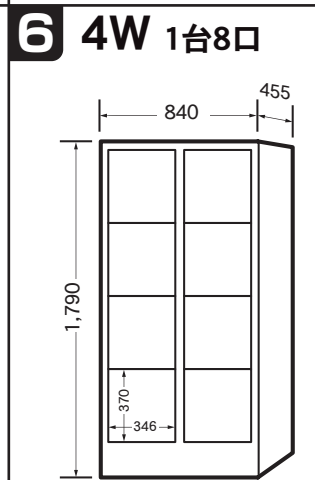

レンタルコインロッカーラインナップ

外形寸法：単位mm
1,993(H)×600(W)×600(D)
一口有効内寸法：
573(H)×526(W)×567(D)

外形寸法：単位mm
1,790(H)×900(W)×515(D)
一口有効内寸法：
1,582(H)×226(W)×482(D)

外形寸法：単位mm
1,790(H)×840(W)×515(D)
一口有効内寸法：
774(H)×346(W)×482(D)

外形寸法：単位mm
1,790(H)×900(W)×515(D)
一口有効内寸法：
774(H)×226(W)×482(D)

外形寸法：単位mm
1,790(H)×840(W)×455(D)
一口有効内寸法：
505(H)×346(W)×422(D)

外形寸法：単位mm
1,790(H)×840(W)×455(D)
一口有効内寸法：
370(H)×346(W)×422(D)

外形寸法：単位mm
1,790(H)×840(W)×455(D)
一口有効内寸法：
290(H)×346(W)×422(D)

外形寸法：単位mm
1,790(H)×900(W)×455(D)
一口有効内寸法：
290(H)×226(W)×422(D)

外形寸法：単位mm
1,790(H)×900(W)×455(D)
一口有効内寸法：
236(H)×226(W)×422(D)

外形寸法：単位mm
1,790(H)×900(W)×350(D)
一口有効内寸法：
182(H)×220(W)×342(D)

使用コインの種類および利用方法