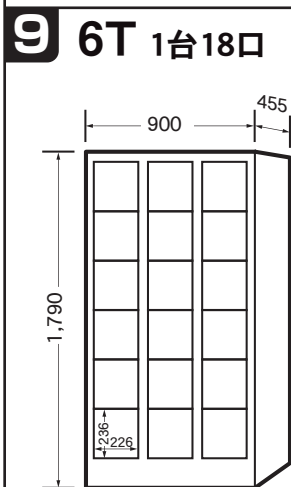

レンタルコインロッカーラインナップ

外形寸法：単位mm
1,993(H)×600(W)×600(D)
一口有効内寸法：
573(H)×526(W)×567(D)

外形寸法：単位mm
1,790(H)×900(W)×515(D)
一口有効内寸法：
1,582(H)×226(W)×482(D)

外形寸法：単位mm
1,790(H)×840(W)×515(D)
一口有効内寸法：
774(H)×346(W)×482(D)

外形寸法：単位mm
1,790(H)×900(W)×515(D)
一口有効内寸法：
774(H)×226(W)×482(D)

外形寸法：単位mm
1,790(H)×840(W)×455(D)
一口有効内寸法：
505(H)×346(W)×422(D)

外形寸法：単位mm
1,790(H)×840(W)×455(D)
一口有効内寸法：
370(H)×346(W)×422(D)

外形寸法：単位mm
1,790(H)×840(W)×455(D)
一口有効内寸法：
290(H)×346(W)×422(D)

外形寸法：単位mm
1,790(H)×900(W)×455(D)
一口有効内寸法：
290(H)×226(W)×422(D)

外形寸法：単位mm
1,790(H)×900(W)×455(D)
一口有効内寸法：
236(H)×226(W)×422(D)

外形寸法：単位mm
1,790(H)×900(W)×350(D)
一口有効内寸法：
182(H)×220(W)×342(D)

使用コインの種類および利用方法