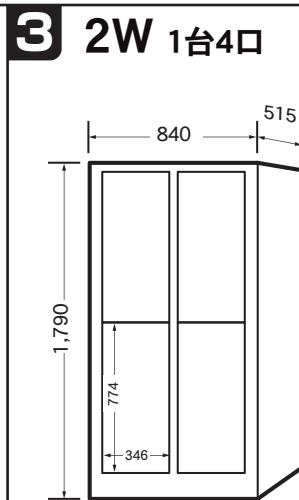

レンタルコインロッカーラインナップ

外形寸法：単位mm
1,993(H)×600(W)×600(D)
一口有効内寸法：
573(H)×526(W)×567(D)

外形寸法：単位mm
1,790(H)×900(W)×515(D)
一口有効内寸法：
1,582(H)×226(W)×482(D)

外形寸法：単位mm
1,790(H)×840(W)×515(D)
一口有効内寸法：
774(H)×346(W)×482(D)

外形寸法：単位mm
1,790(H)×900(W)×515(D)
一口有効内寸法：
774(H)×226(W)×482(D)

外形寸法：単位mm
1,790(H)×840(W)×455(D)
一口有効内寸法：
505(H)×346(W)×422(D)

外形寸法：単位mm
1,790(H)×840(W)×455(D)
一口有効内寸法：
370(H)×346(W)×422(D)

外形寸法：単位mm
1,790(H)×840(W)×455(D)
一口有効内寸法：
290(H)×346(W)×422(D)

外形寸法：単位mm
1,790(H)×900(W)×455(D)
一口有効内寸法：
290(H)×226(W)×422(D)

外形寸法：単位mm
1,790(H)×900(W)×455(D)
一口有効内寸法：
236(H)×226(W)×422(D)

外形寸法：単位mm
1,790(H)×900(W)×350(D)
一口有効内寸法：
182(H)×220(W)×342(D)

使用コインの種類および利用方法